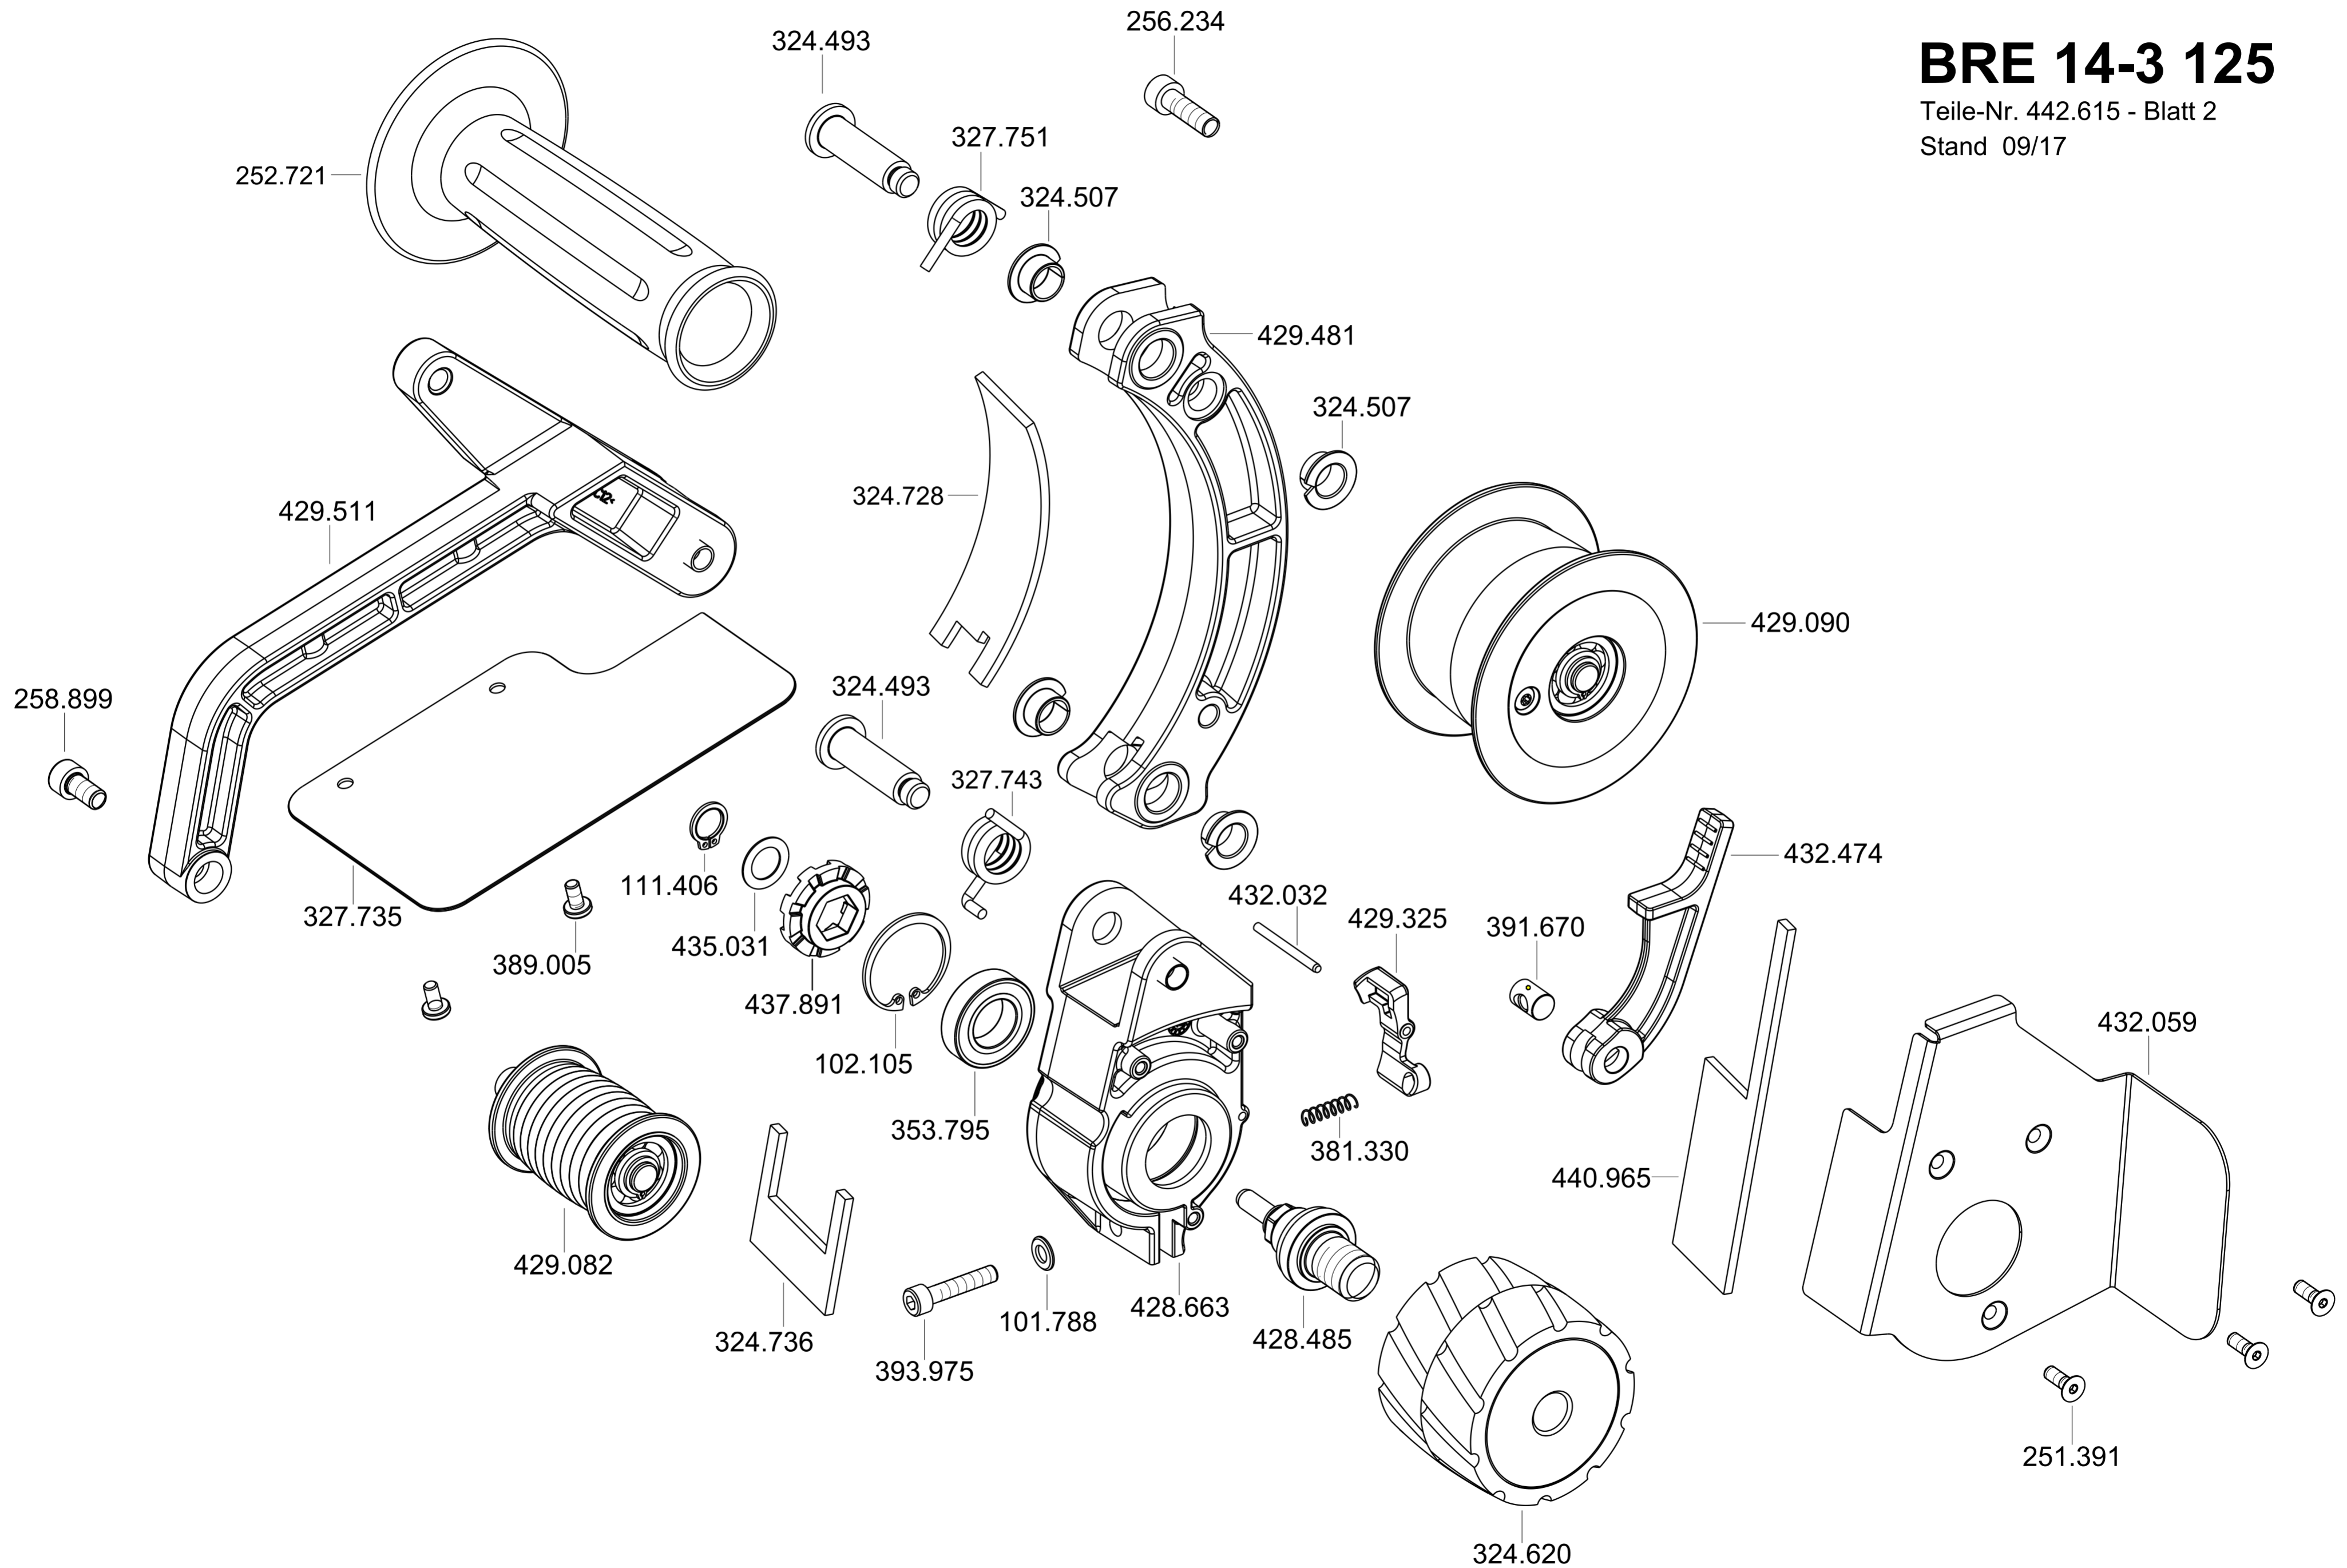

402.648

BBE 14-3 110
BRE 14-3 125 (230/CEE)
BSE 14-3 100 (110/CEE)

Teile-Nr. 442.615 Stand 02/19
 Blatt 1

BRE 14-3 125

Teile-Nr. 442.615 - Blatt 2

Stand 09/17

BBE 14-3 110
BSE 14-3 100

Teile-Nr. 442.615 - Blatt 3
Stand 02/19