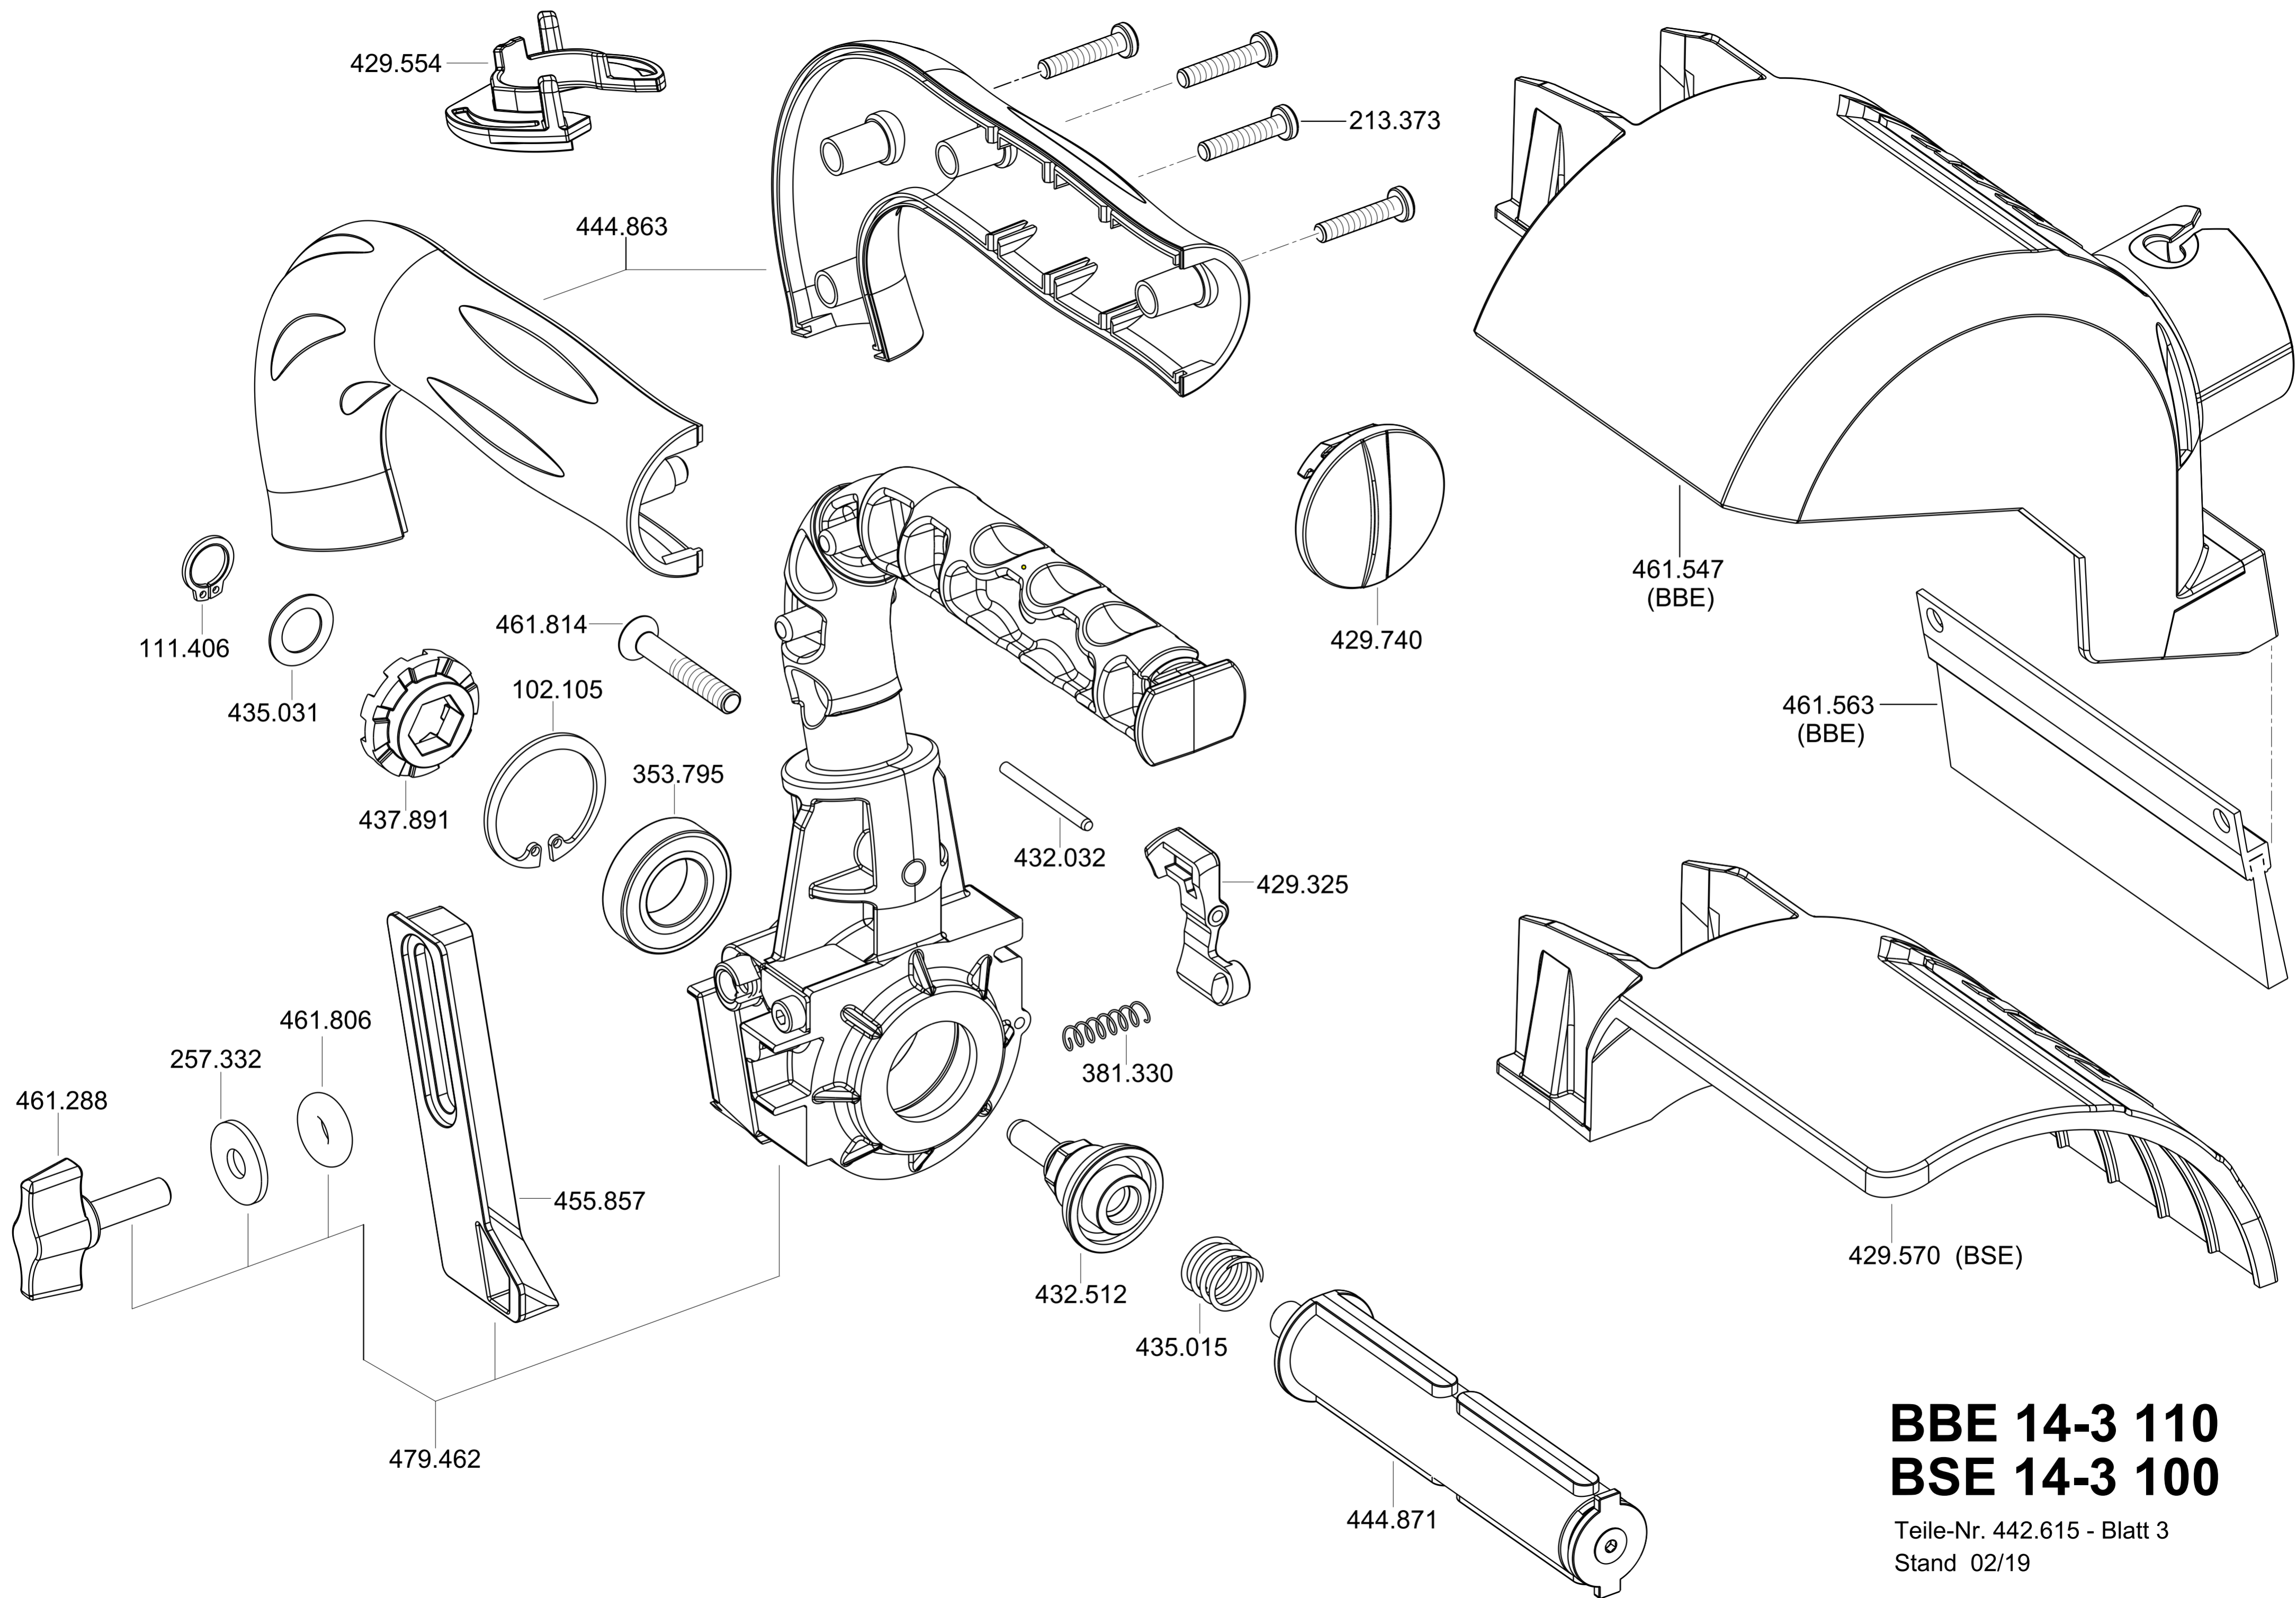

402.648

BBE 14-3 110
BRE 14-3 125 (230/CEE)
BSE 14-3 100 (110/CEE)

Teile-Nr. 442.615 Stand 02/19
 Blatt 1

BRE 14-3 125

Teile-Nr. 442.615 - Blatt 2

Stand 09/17

BBE 14-3 110
BSE 14-3 100

Teile-Nr. 442.615 - Blatt 3
Stand 02/19